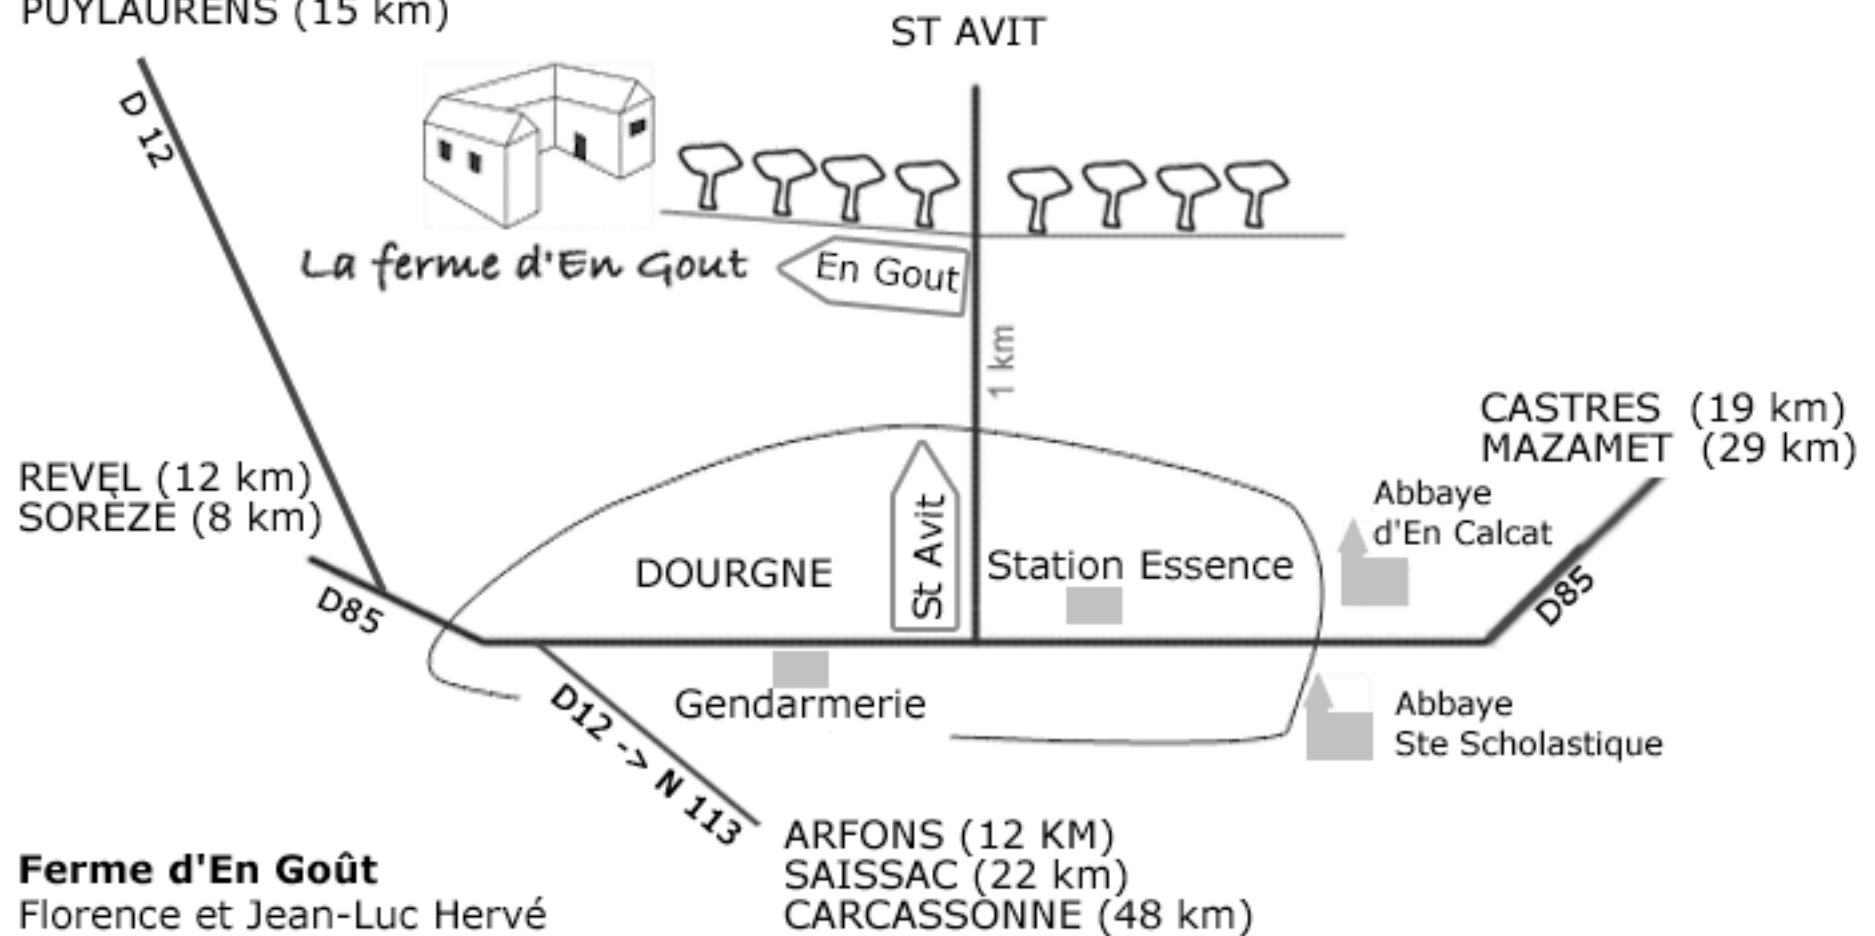

TOULOUSE (66 km)  
PUYLAURENS (15 km)

**Ferme d'En Goût**

Florence et Jean-Luc Hervé  
Route de St Avit  
81110 Dourgne  
05 63 50 13 23 | [contact@roulottes-engout.com](mailto:contact@roulottes-engout.com)